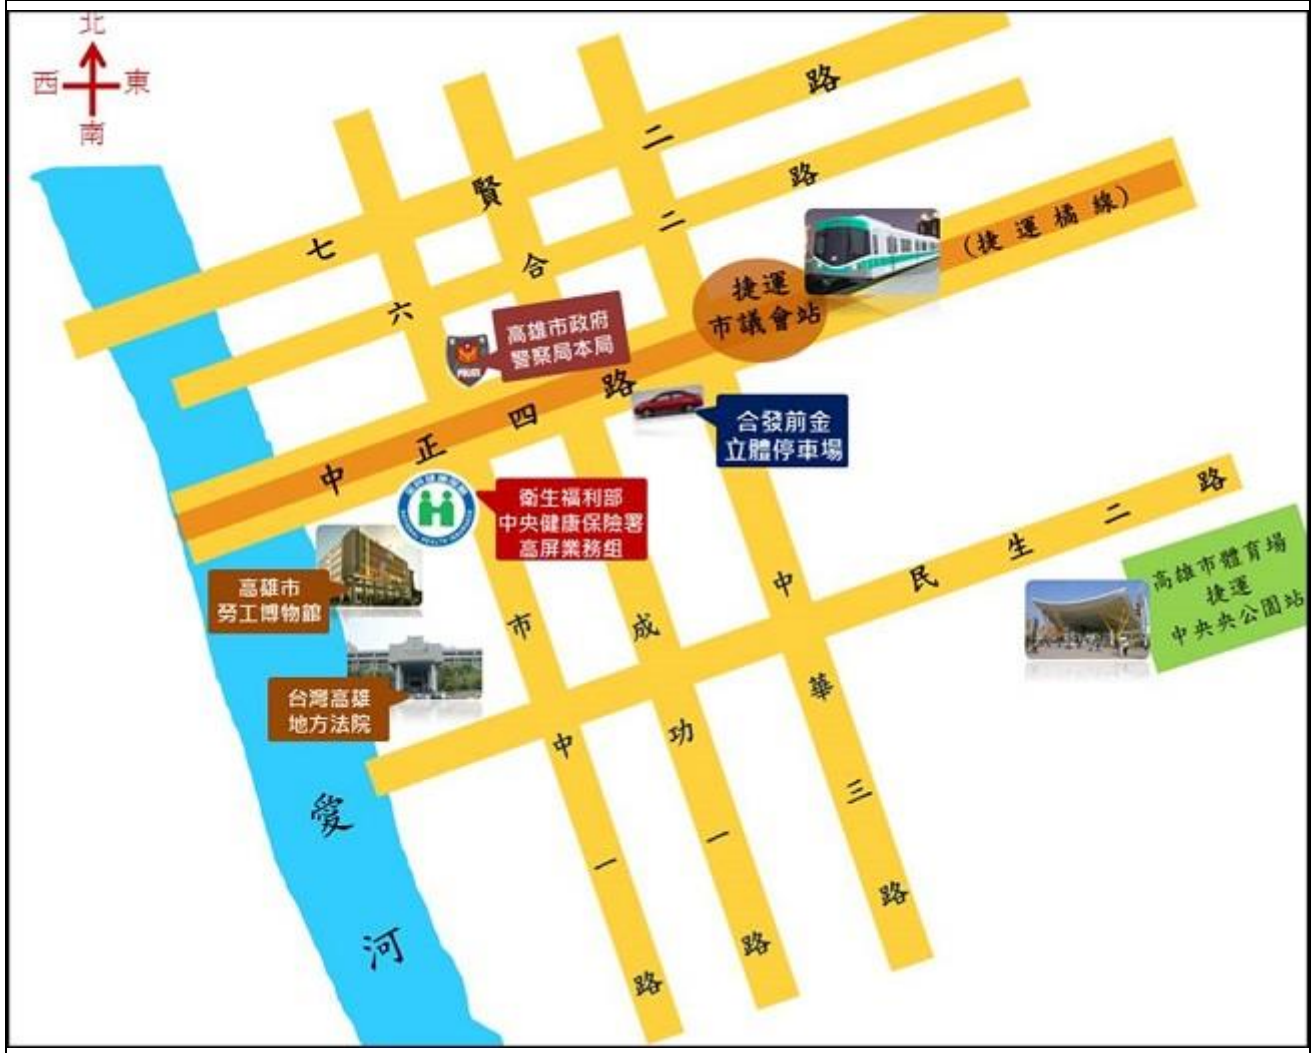

地點及交通：(高雄場)

名稱	電話	傳真	住址
高屏業務組	(07)231-5151		80147 高雄市前金區中正四路 259 號

【開車】：走國道 1 號(中山高速公路)，下中正交流道後(南下至高雄者右轉，北上至高雄者左轉)進入高雄市區，沿中正一路至四路走，至市中一路交叉口左轉即抵達本組。

【火車】：搭乘台鐵抵達高雄火車站前站出口，轉乘捷運橘線至市議會站(如下列)。

【客運】：搭乘高雄客運至高雄火車站(前站)，轉乘捷運橘線至市議會站(如下列)。

【捷運】：搭捷運橘線至市議會站，走 2 號出口左轉再往前步行約 10 分鐘即可抵達本組。

【公車】：搭乘 0 北、0 南、14、25、60、76、77、168 東、168 西、214、248，在「台灣銀行站」下車。

【公共腳踏車】：「市警局站」還車後，穿越中正四路馬路即可抵達本組。